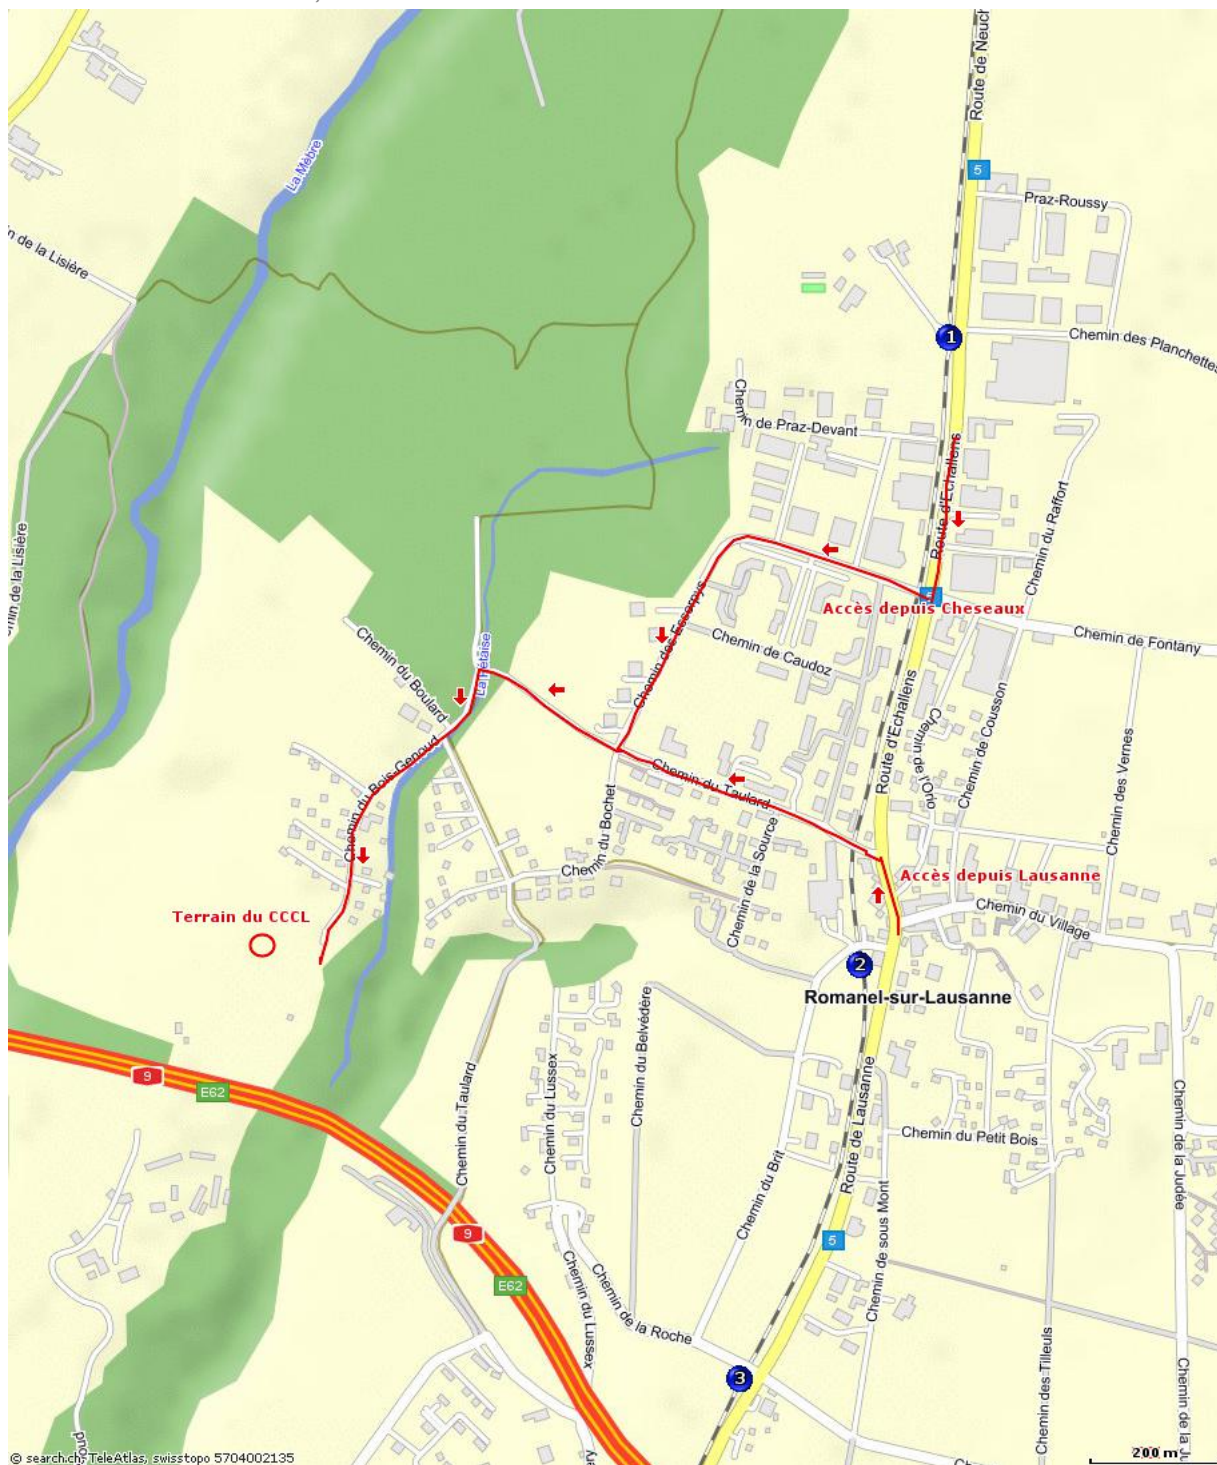

Carte: Ch. de Bois-Genoud, Romanel-sur-Lausanne

**Légende**

- 1 Train: Vernand-Camarès
- 2 Train: Romanel-sur-Lausanne
- 3 Train: Le Lussex